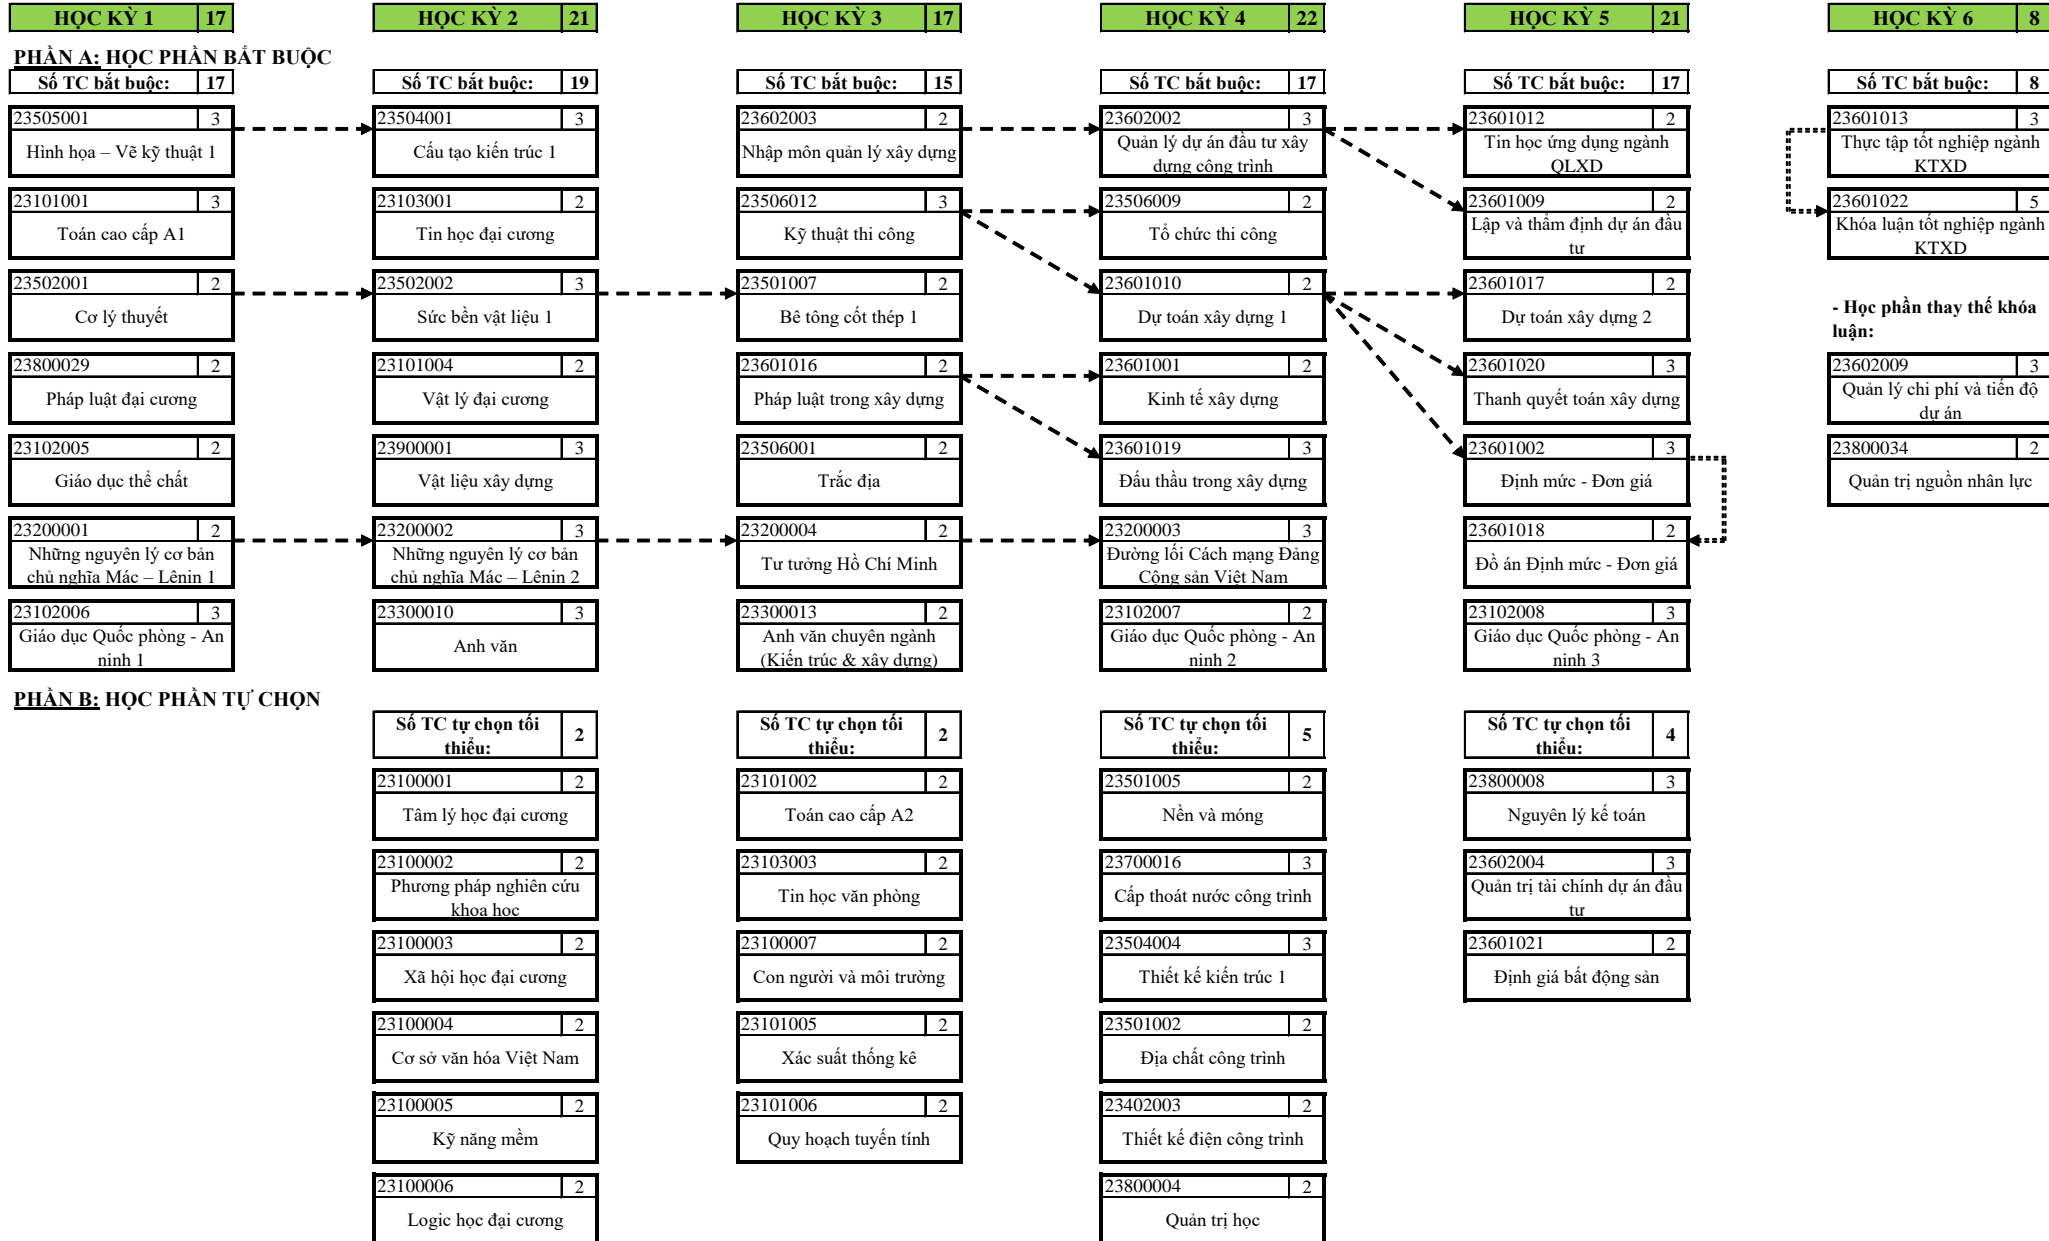

BIỂU ĐỒ PHÂN BỐ HỌC PHẦN THUỘC KHUNG CHƯƠNG TRÌNH ĐÀO TẠO THEO HỆ THỐNG TÍN CHỈ
CHUYÊN NGÀNH: KINH TẾ XÂY DỰNG (96 TC)

Ghi chú: → : Tiên quyết - - - - - : Học trước : Song hành